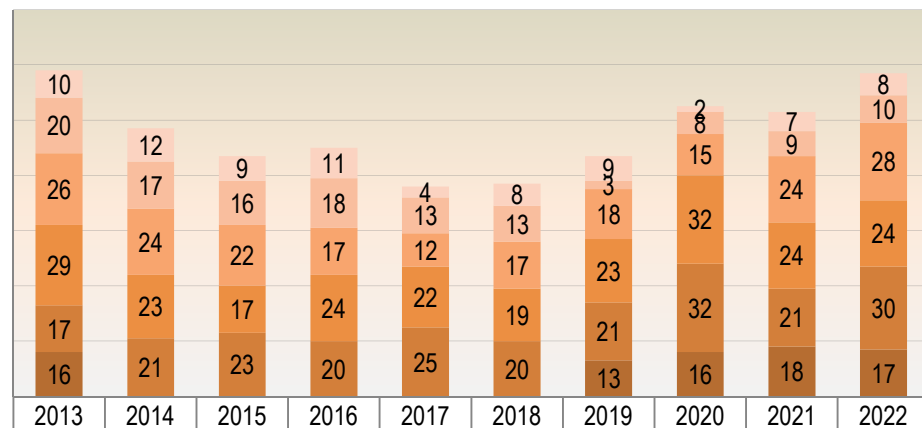

									0	2
--	--	--	--	--	--	--	--	--	---	---

Schüler A Mädchen Inline			Tests			Startnr.		
Name	Jg.	Landesverband/ Verein	PT	KT	TT	P	K	Sonstiges
Lara Grauer	2007	WÜRT/ REV Heilbronn				XX		
						0	1	

Schüler B Mädchen Inline			Tests			Startnr.		
Name	Jg.	Landesverband/ Verein	PT	KT	TT	P	K	Sonstiges
Vanessa Wehnert	2009	WÜRT/ REV Heilbronn				XX		
						0	1	

Statistiken

Übersicht: Anzahl der Starts bei DM o.ä. (Nachmeldungen und Streichungen unberücksichtigt)									
	Einzel Pflicht	Einzel Kür	Paar-laufen	Paar-tanzen	Solo-tanzen	Formation	Inline Artistic	Einzel Schüler D	Bemerkungen
2013	157	123	3	3	61	3	5	16/16	
2014	171	120	2	7	65	5	3		
2015	149	104	3	7	62	5	1		
2016	159	114	1	5	62	5	3		
2017	151	98	4	5	66	5	2		
2018	157	101	3	5	50	5	2		
2019	135	98	2	4	43	4	3	11/13	
2020	-	119	0	0	28	2	4	0/16	
2021	81	115	0	4	53	2	4	5/20	
2022	68	122	0	4	49	4	4	8/18	
Anzahl Schüler C-Meisterklasse									

Genutzte Melderechte DM Rollkunstlauf - Kür

(Quelle: eigene Erhebung SK RK, Meldungen der LRV per Meldeschluss der jeweiligen DM)

Genutzte Melderechte je Kategorie

	2013	2014	2015	2016	2017	2018	2019	2020	2021	2022
Summe von Jun_Kür	10	12	9	11	4	8	9	2	7	8
Summe von Jug_Kür	20	17	16	18	13	13	3	8	9	10
Summe von Sch A_Kür	26	24	22	17	12	17	18	15	24	28
Summe von Sch B_Kür	29	23	17	24	22	19	23	32	24	24
Summe von Sch C_Kür	17	21	23	20	25	20	21	32	21	30
Summe von Sch D_Kür	16						13	16	18	17